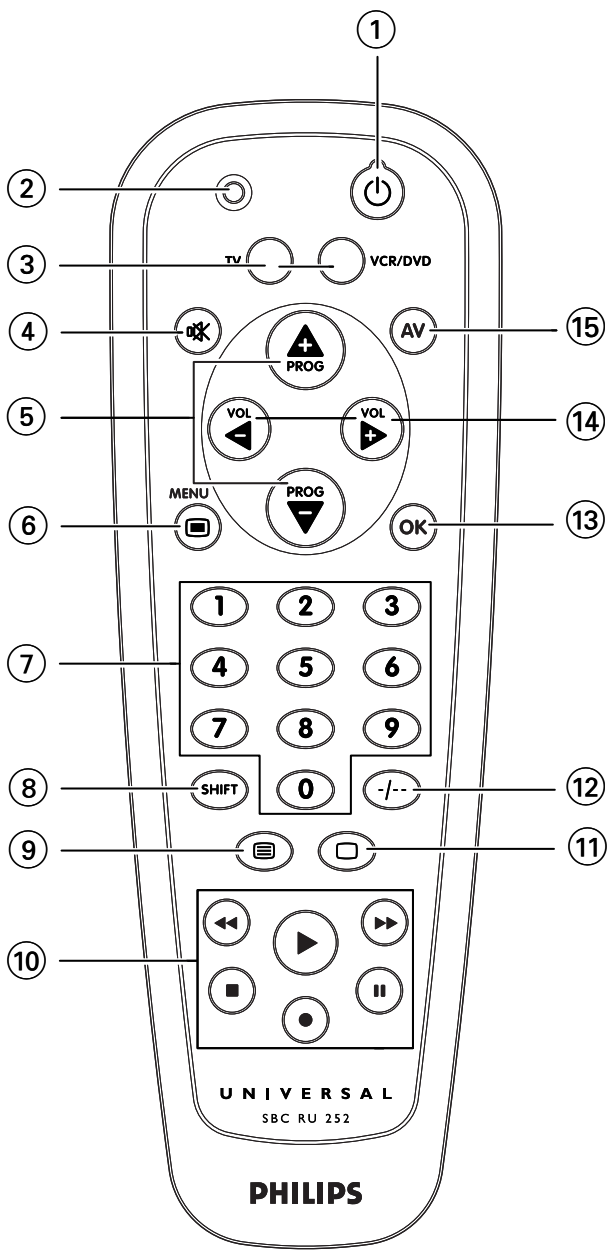

Norsk 44

Käyttöohje

Suomi 48

Instrukcja użytkownika

Polski 52**PHILIPS**

Bruksanvisning

Innehåll

1. Introduktion	36
2. Installera fjärrkontrollen	36-38
Sätta i batterier	36
Testa fjärrkontrollen	36
Tälla in fjärrkontrollen	37
Ställa in fjärrkontrollen automatiskt	38
3. Knappar och funktioner	39
Kodlista för alla märken / all utrustning	56-66